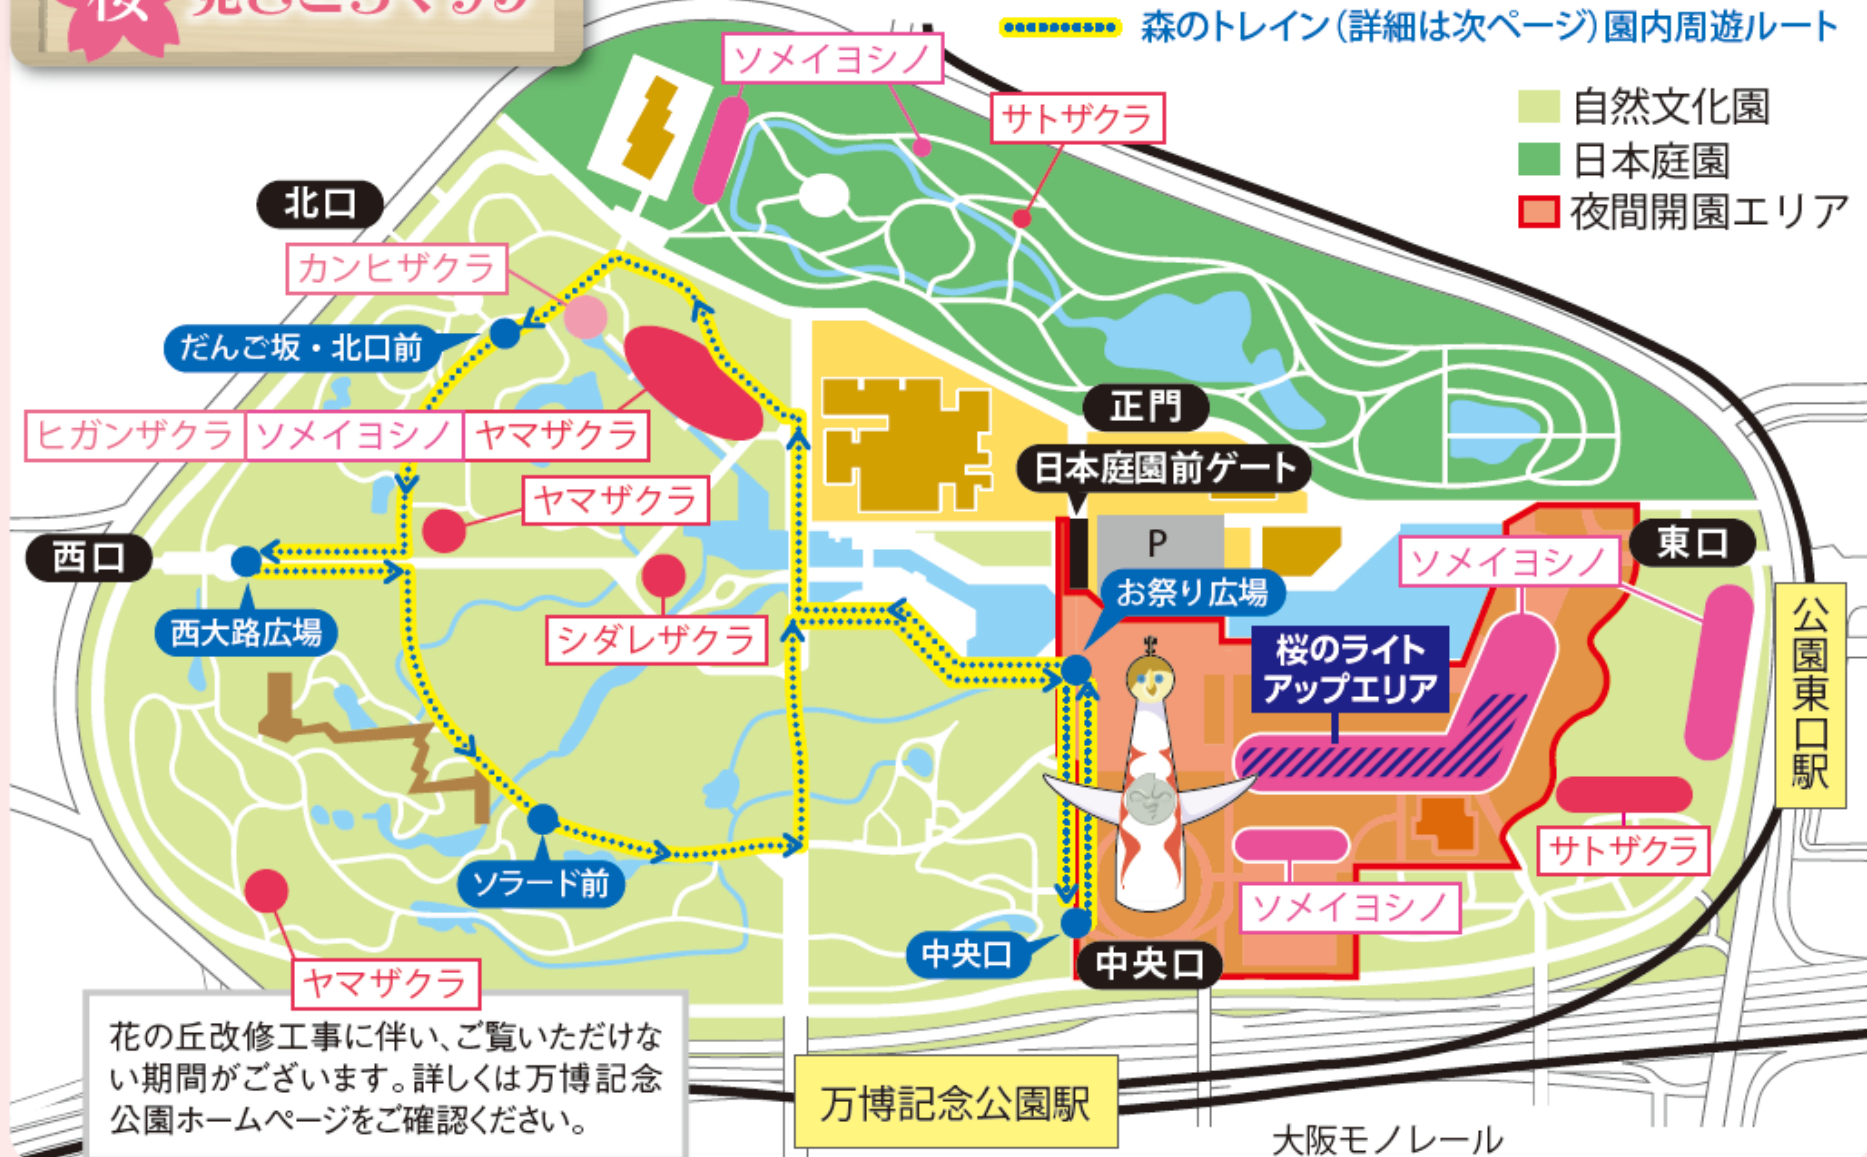

# 万博記念公園 桜まつり：2019年3月20日（水）～4月14日（日）

## 桜 見どころマップ

記載の品種は各ポイントの代表的なものです。公園内にはその他の桜も咲いています。

森のトレイン(詳細は次ページ)園内周遊ルート

- 自然文化園
- 日本庭園
- 夜間開園エリア

花の丘改修工事に伴い、ご覧いただけ  
ない期間がございます。詳しくは万博記念  
公園ホームページをご確認ください。

万博記念公園駅

大阪モノレール