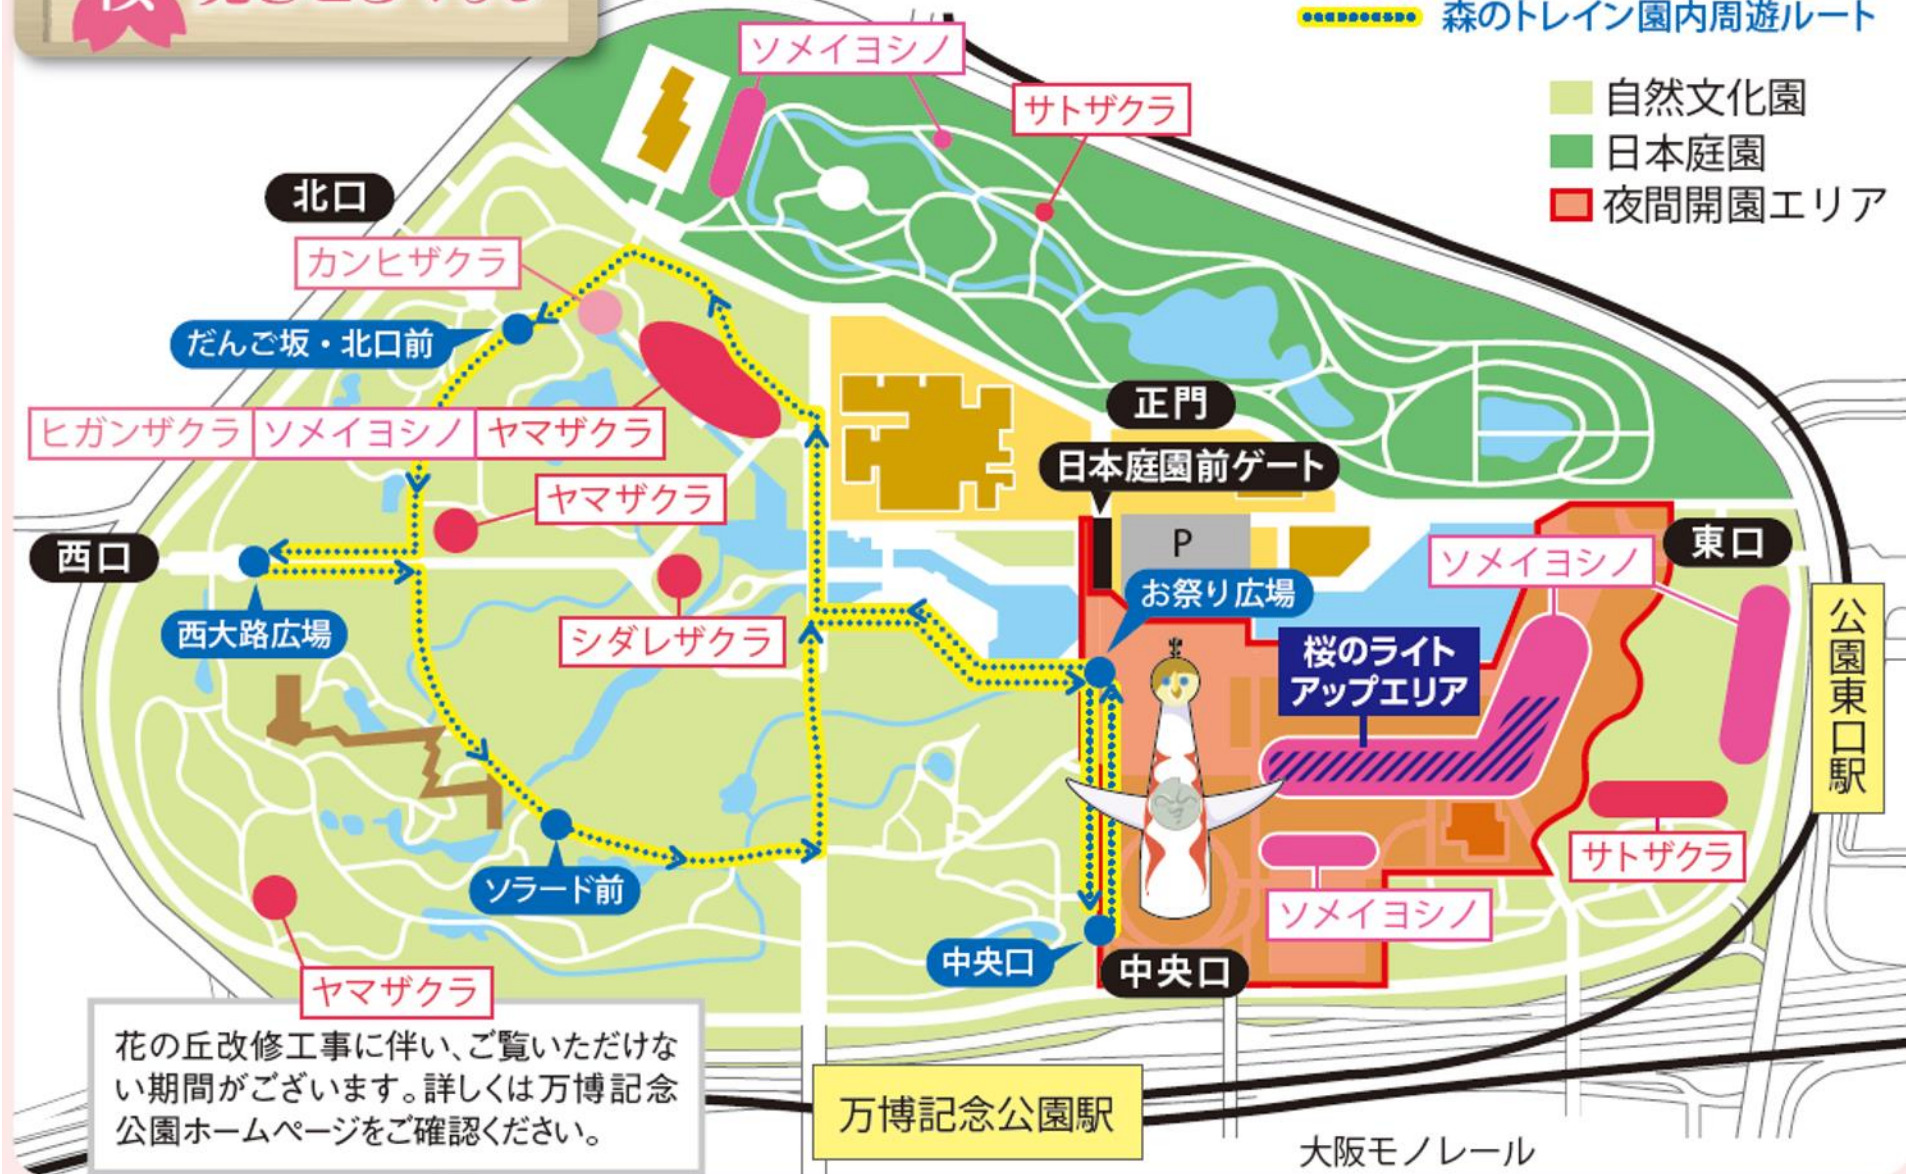

万博記念公園 桜まつり : 2019年3月20日 (水) ~4月14日 (日)

桜見どころマップ

記載の品種は各ポイントの代表的なものです。公園内にはその他の桜も咲いています。

森のトレイン 園内周遊ルート

- 自然文化園
- 日本庭園
- 夜間開園エリア

花の丘改修工事に伴い、ご覧いただけない期間がございます。詳しくは万博記念公園ホームページをご確認ください。

大阪モノレール