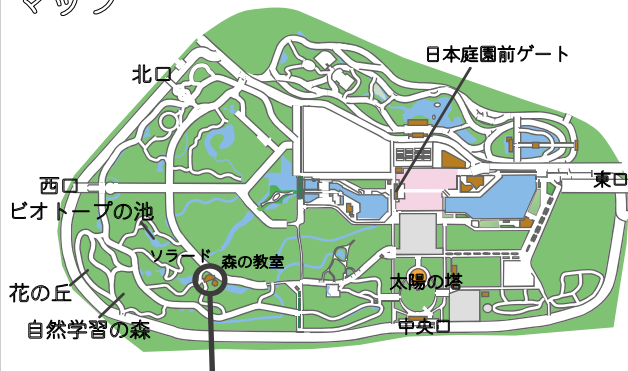

アクセス マップ

TOP >

2017. 7. 01

7

NO.136