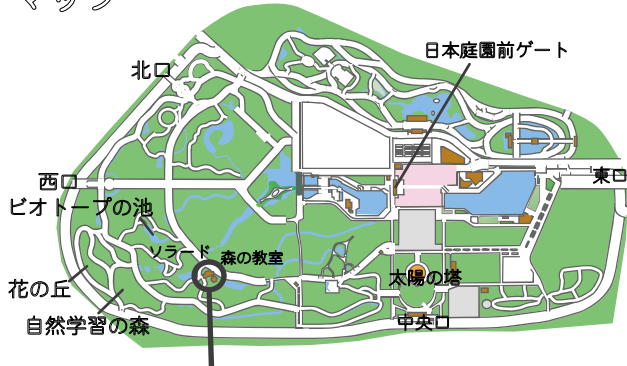

9	
10	
7 10	( )
18	
21	
23	
23	
6	
8 13	
14	
20	

10  
7 16, 17, 29, 30 8 26, 27

1 1 1

夏の自然展	開催中～8/29(月)	園内で見られる夏の草木、昆虫などを紹介
パネル展示 森再生への取り組み	開催中～7/31(日)	「自立した森」再生の取り組みについて展示
セミのぬげがらアート展	8/1(月)～10/3(月)	セミのぬげがらを使用したアート展示

アクセス  
マップ

TOP >

<http://www.expo70.or.jp/cause/nature/observation/#caption4>

2016. 7. 01

7

NO. 124

1-1 TEL: 06-6877-6923

変わった名前の理由は…