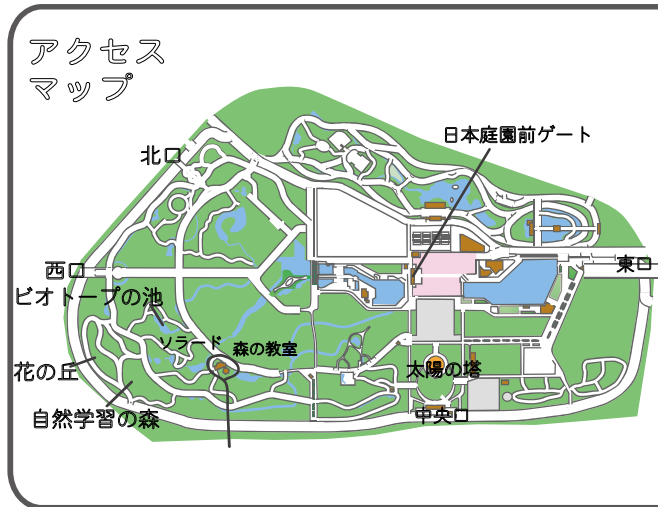

7	
8	
10 13	
14 15	
21	
22	
28	
3	(4
10	
11	
11 12	
16 17	
18	
25	
26	

10 11
10

2017. 10. 01
10 11
NO 138

1-1 TEL: 06-6877-6923

秋の自然展	開催中～11/27(月)	園内で見られる秋の植物や昆虫などを紹介
冬の自然展	11/29(水)～1/29(月)	園内で見られる冬の植物や昆虫などを紹介
写真展示 写真で見る野鳥たち	10/3(火)～11/6(月)	園内で見られる四季の野鳥の写真展

TOP >

色づいた葉がきれい!

30

20

30

10 11

3 1 2