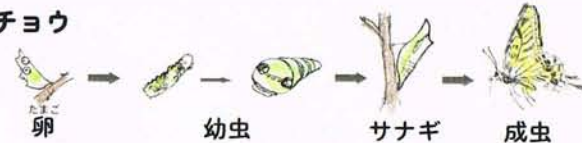

\*自然観察学習館では7月26日(火)にセミの羽化の観察会を行うよ！(要申込み)

オスとメスの見分け方

ぬけがら

メスには産卵管があるので、お腹の先に縦にみぞがあるよ。

産卵管

成虫

大きな声で鳴くのがオスだよ

種名	鳴き声	ぬけがらの特ちょう
ニイニイゼミ	チーチー	小さくて丸くて泥だらけ 1.7~1.9cm
アブラゼミ	ジリジリジリ	赤っぽい茶色でツヤがある 3.0cm弱
クマゼミ	シャアシャア	お腹の真ん中でベそ 3.0~3.7cm

\*どんな場所にどんな種類のセミがいるかな？ 校庭や公園、おうちの庭などさがしてみてね！

\*昨夏、園内で集めた11,072個のぬけがらを展示中。緑がっぱいの所にすむアブラゼミが一番多かったよ！今年も集めるよ。

このコーナーでは自然を楽しむためのいろいろな工夫や方法をお伝えしています。

## 知っておきたい昆虫用語

昆虫が幼虫から成虫に変化する過程を次のような用語で表現します。

羽化 … 昆虫のサナギや幼虫が脱皮して羽のある成虫になること。

完全変態 … 幼虫→サナギ→成虫に変化する。(例)カブトムシ、チョウなど

不完全変態 … 幼虫からサナギにならないで成虫に変化すること。(例)セミ、バッタなど

\*動物が発育の途中で、時期に応じて形を変えることを変態というよ。

チョウ

セミ